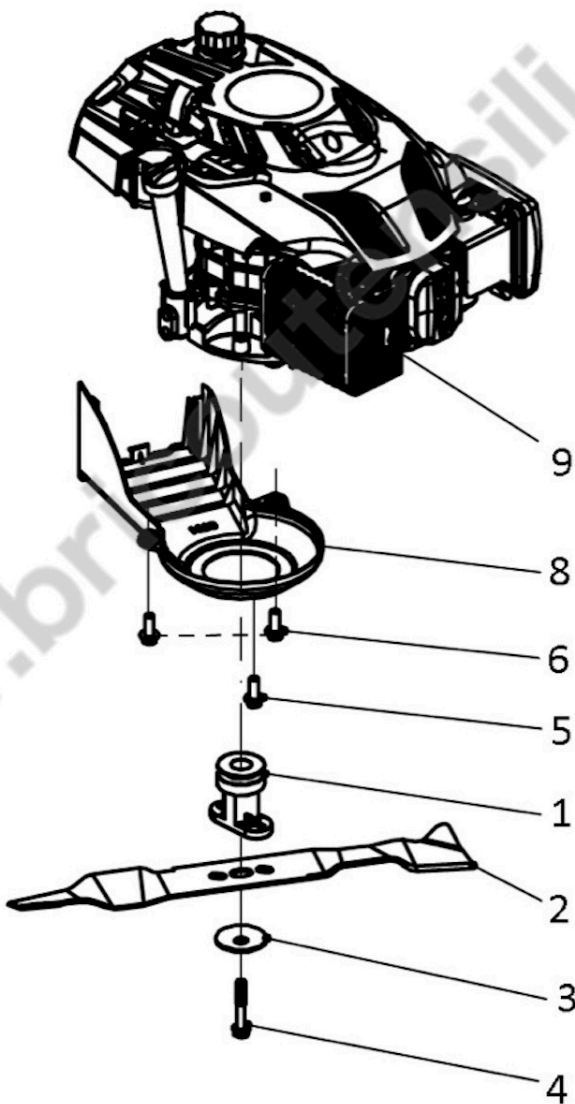

Art. 92635

RASAERBA

Mod. NRT-52X

Manico

Art. 92635

RASAERBA

Mod. NRT-52X

Chassis

Art. 92635

RASAERBA

Mod. NRT-52X

Gruppo Trazione

Art. 92635

RASAERBA

Mod. NRT-52X

Assale anteriore

Art. 92635

RASAERBA

Mod. NRT-52X

Cesto

Art. 92635

RASAERBA

Mod. NRT-52X

Gruppo lama