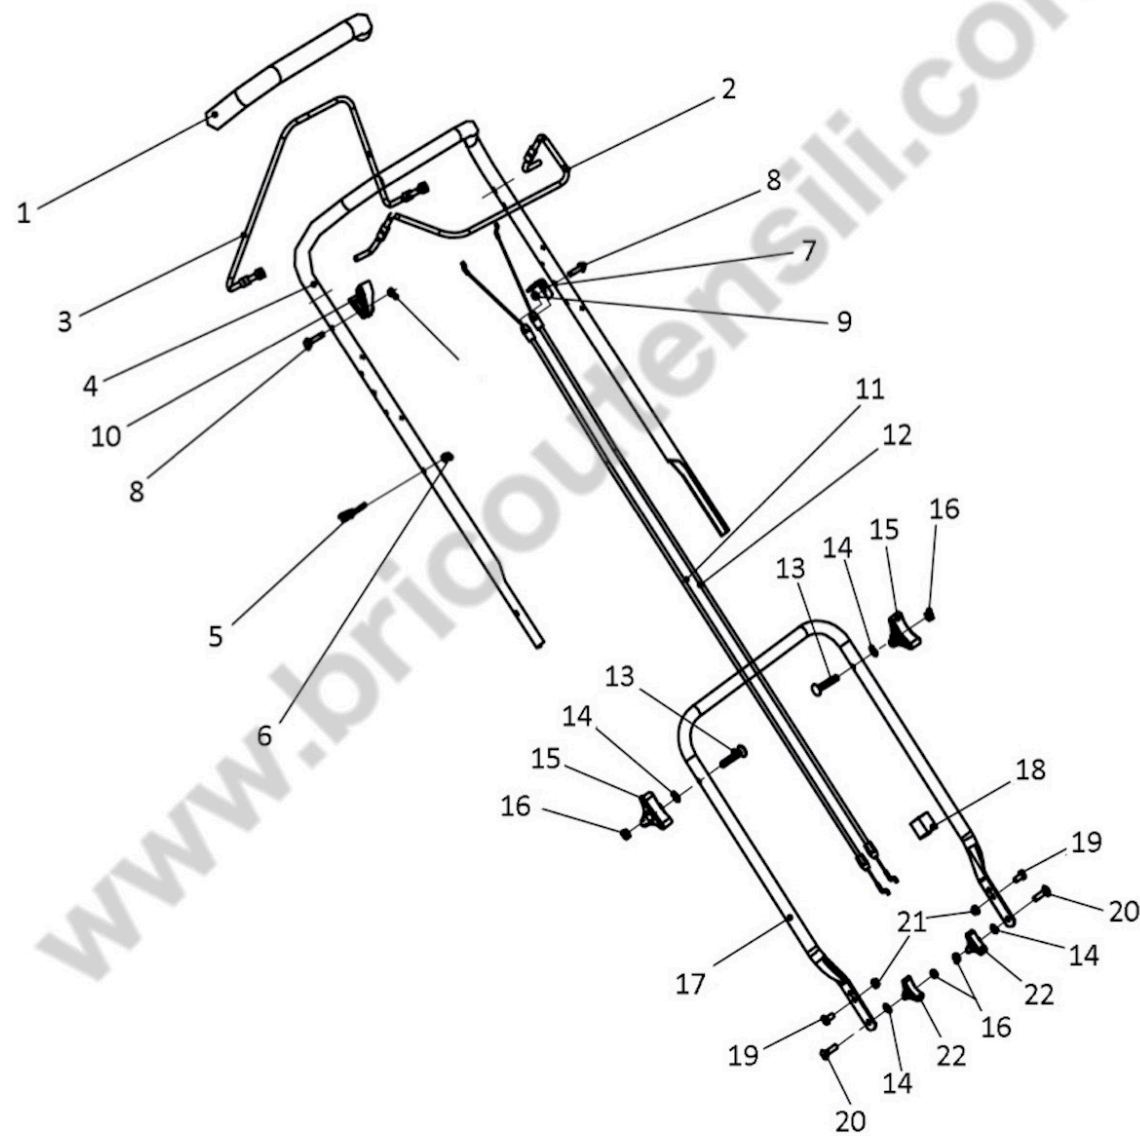

Art. 92635

RASAERBA

Mod. NRT-52X

Manico

Art. 92635

RASAERBA

Mod. NRT-52X

Chassis

Art. 92635

RASAERBA

Mod. NRT-52X

Gruppo Trazione

Art. 92635

RASAERBA

Mod. NRT-52X

Assale anteriore

Art. 92635

RASAERBA

Mod. NRT-52X

Cesto

Art. 92635

RASAERBA

Mod. NRT-52X

Gruppo lama

92595

MOTORE / ENGINE

Mod. MVG-T6

Motore