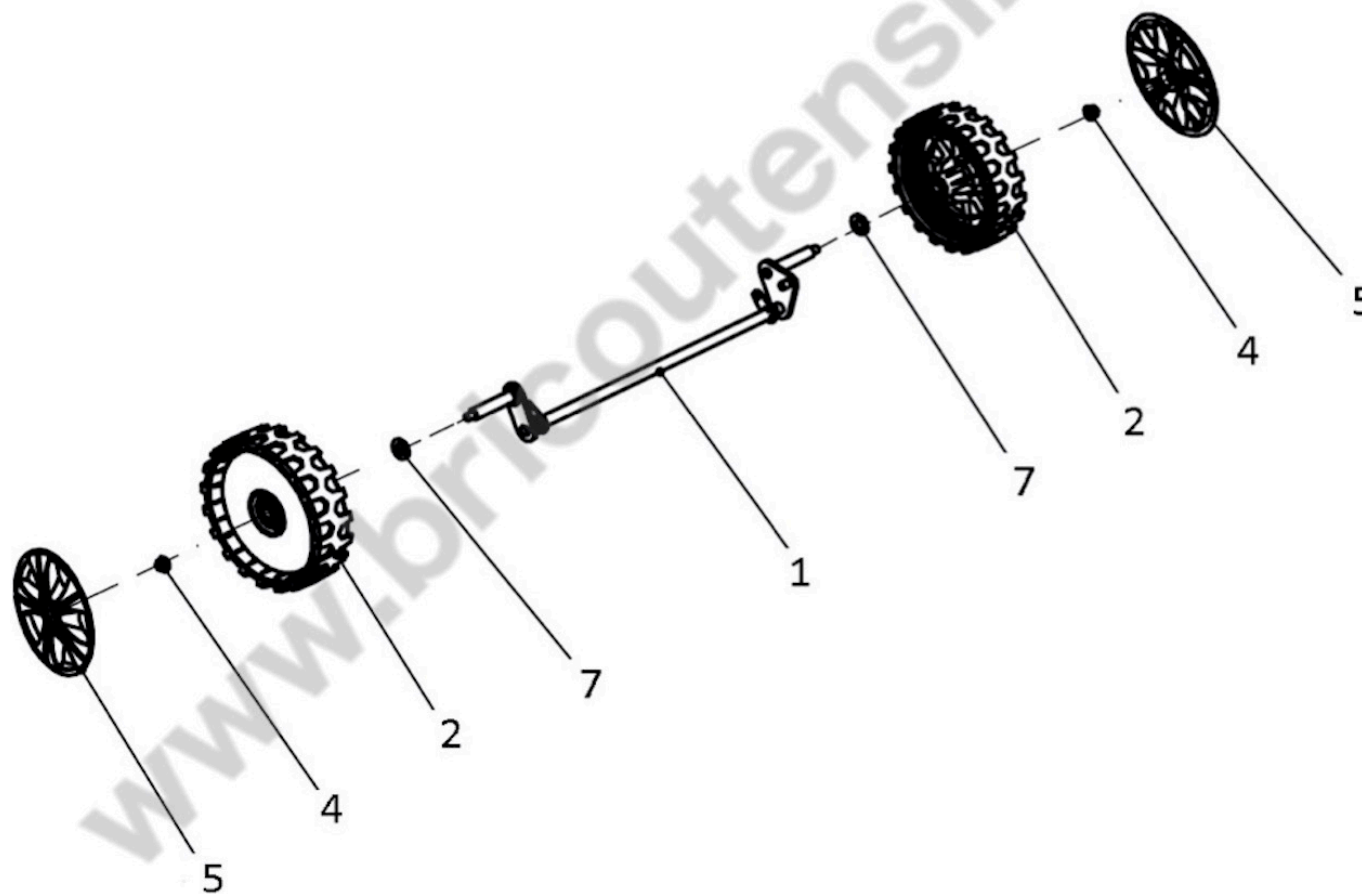

Art. 92635

RASAERBA

Mod. NRT-52X

Manico

Art. 92635

RASAERBA

Mod. NRT-52X

Chassis

Art. 92635

RASAERBA

Mod. NRT-52X

Gruppo Trazione

Art. 92635

RASAERBA

Mod. NRT-52X

Assale anteriore

Art. 92635

RASAERBA

Mod. NRT-52X

Cesto

Art. 92635

RASAERBA

Mod. NRT-52X

Gruppo lama