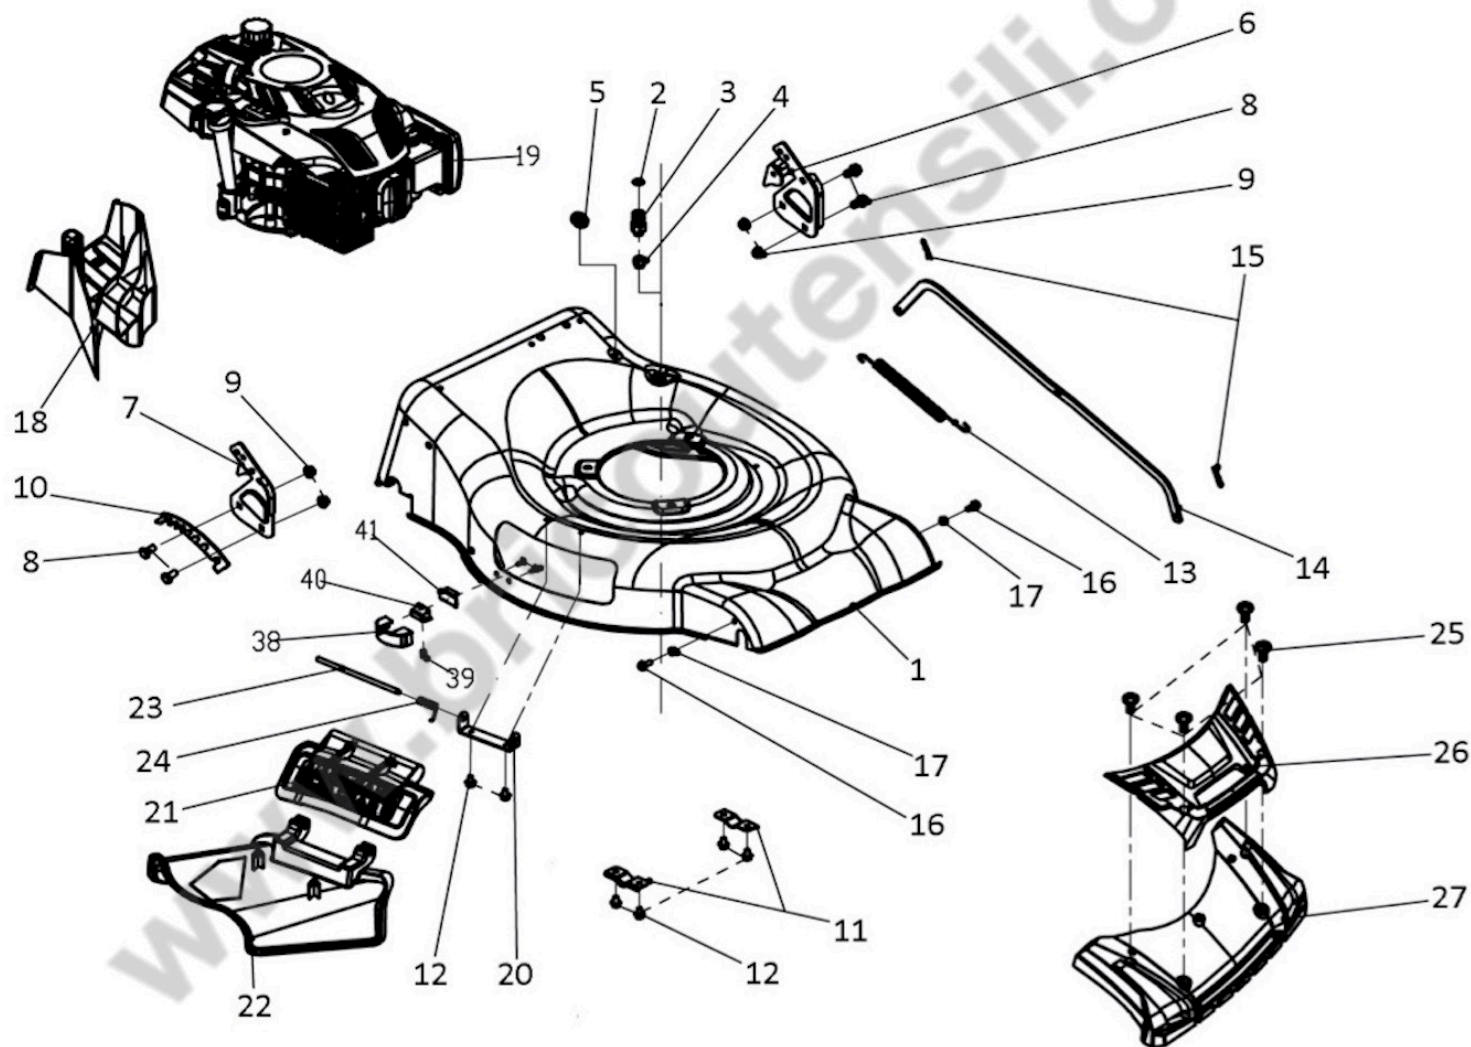

Art. 92635

RASAERBA

Mod. NRT-52X

Manico

Art. 92635

RASAERBA

Mod. NRT-52X

Chassis

Art. 92635

RASAERBA

Mod. NRT-52X

Gruppo Trazione

Art. 92635

RASAERBA

Mod. NRT-52X

Assale anteriore

Art. 92635

RASAERBA

Mod. NRT-52X

Cesto

Art. 92635

RASAERBA

Mod. NRT-52X

Gruppo lama