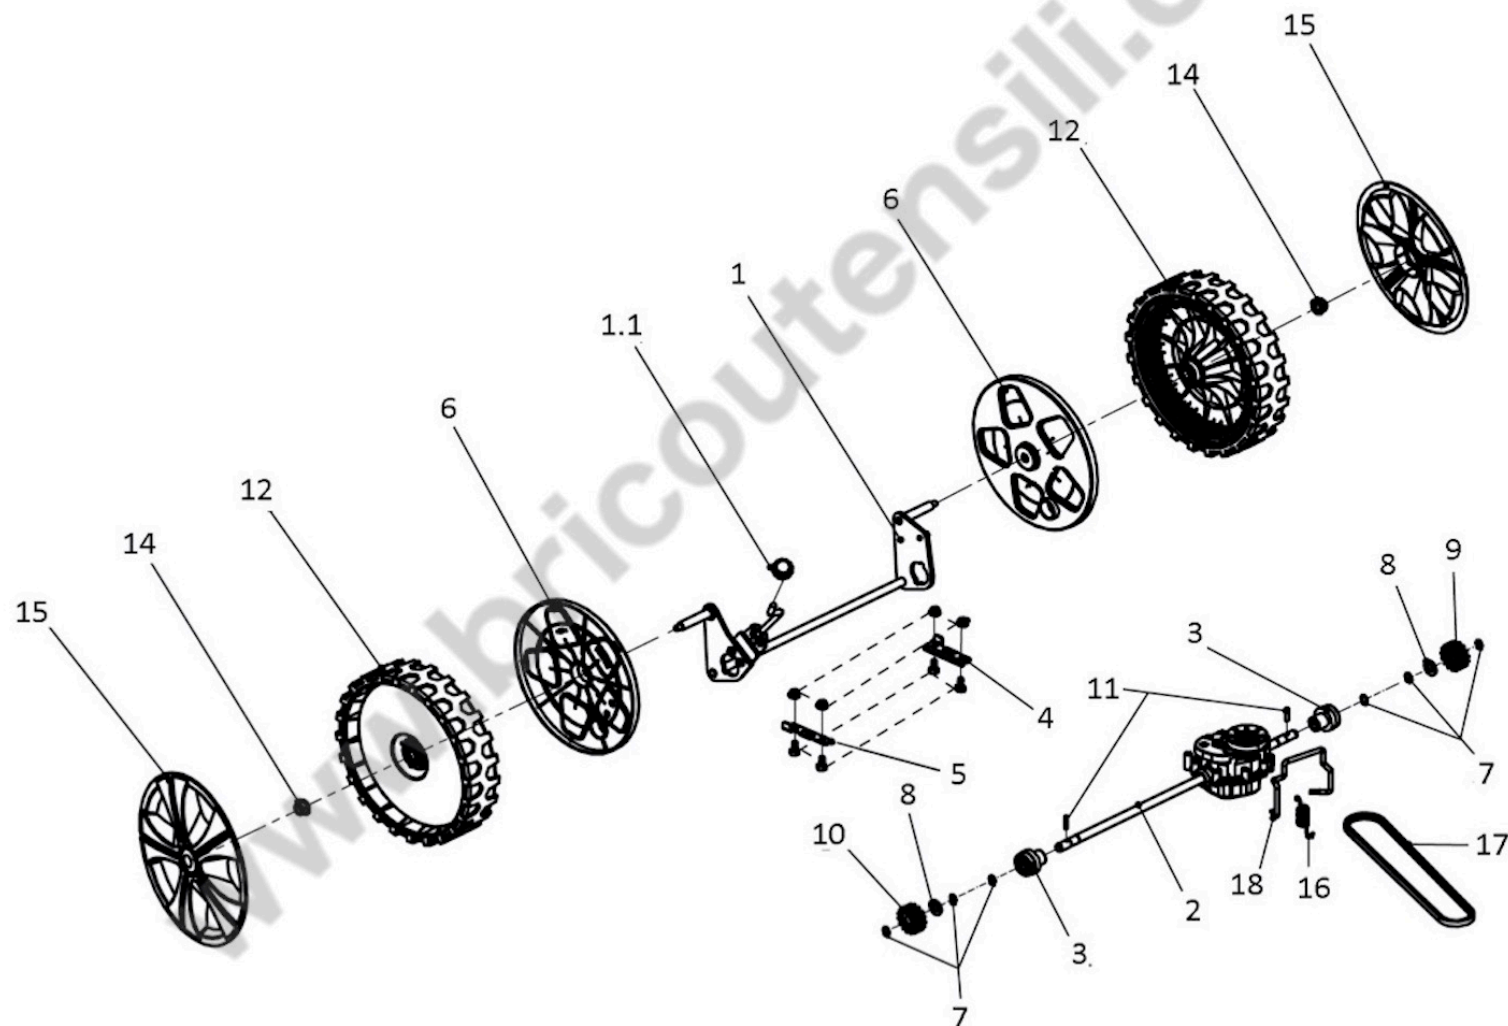

Art. 92635

RASAERBA

Mod. NRT-52X

Manico

Art. 92635

RASAERBA

Mod. NRT-52X

Chassis

Art. 92635

RASAERBA

Mod. NRT-52X

Gruppo Trazione

Art. 92635

RASAERBA

Mod. NRT-52X

Assale anteriore

Art. 92635

RASAERBA

Mod. NRT-52X

Cesto

Art. 92635

RASAERBA

Mod. NRT-52X

Gruppo lama

92595

MOTORE / ENGINE

Mod. MVG-T6

Motore