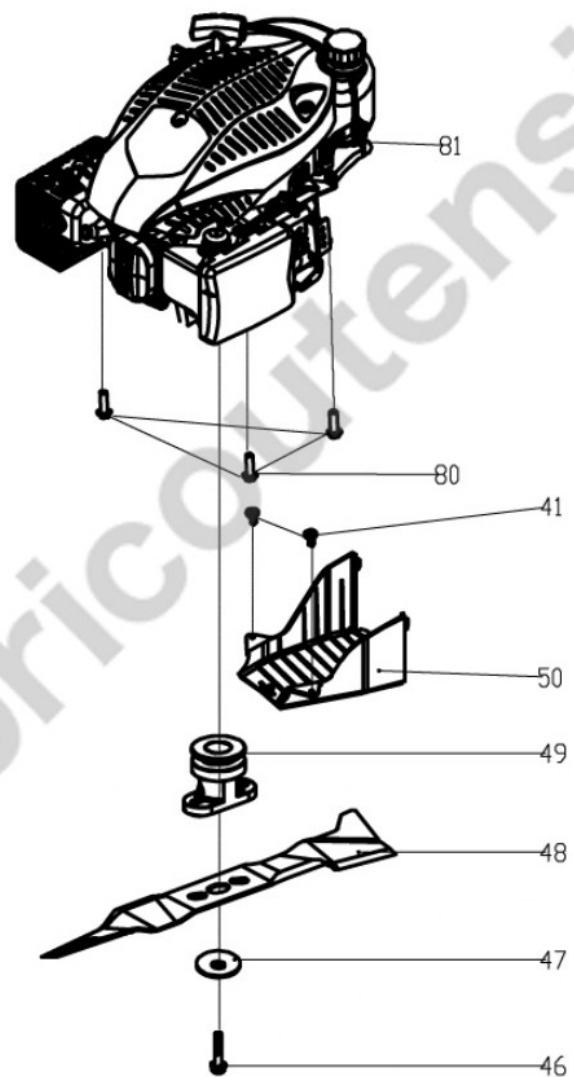

Art. 92630

RASAERBA

Mod. NRT-535

Manico

Art. 92630

RASAERBA

Mod. NRT-535

Chassis

Art. 92630

RASAERBA

Mod. NRT-535

Chassis

Art. 92630

RASAERBA

Mod. NRT-535

Gruppo Trazione

Art. 92630

RASAERBA

Mod. NRT-535

Assale anteriore

Art. 92630

RASAERBA

Mod. NRT-535

Cesto

Art. 92630

RASAERBA

Mod. NRT-535

Gruppo lama

92595

MOTORE / ENGINE

Mod. MVG-T6

Motore