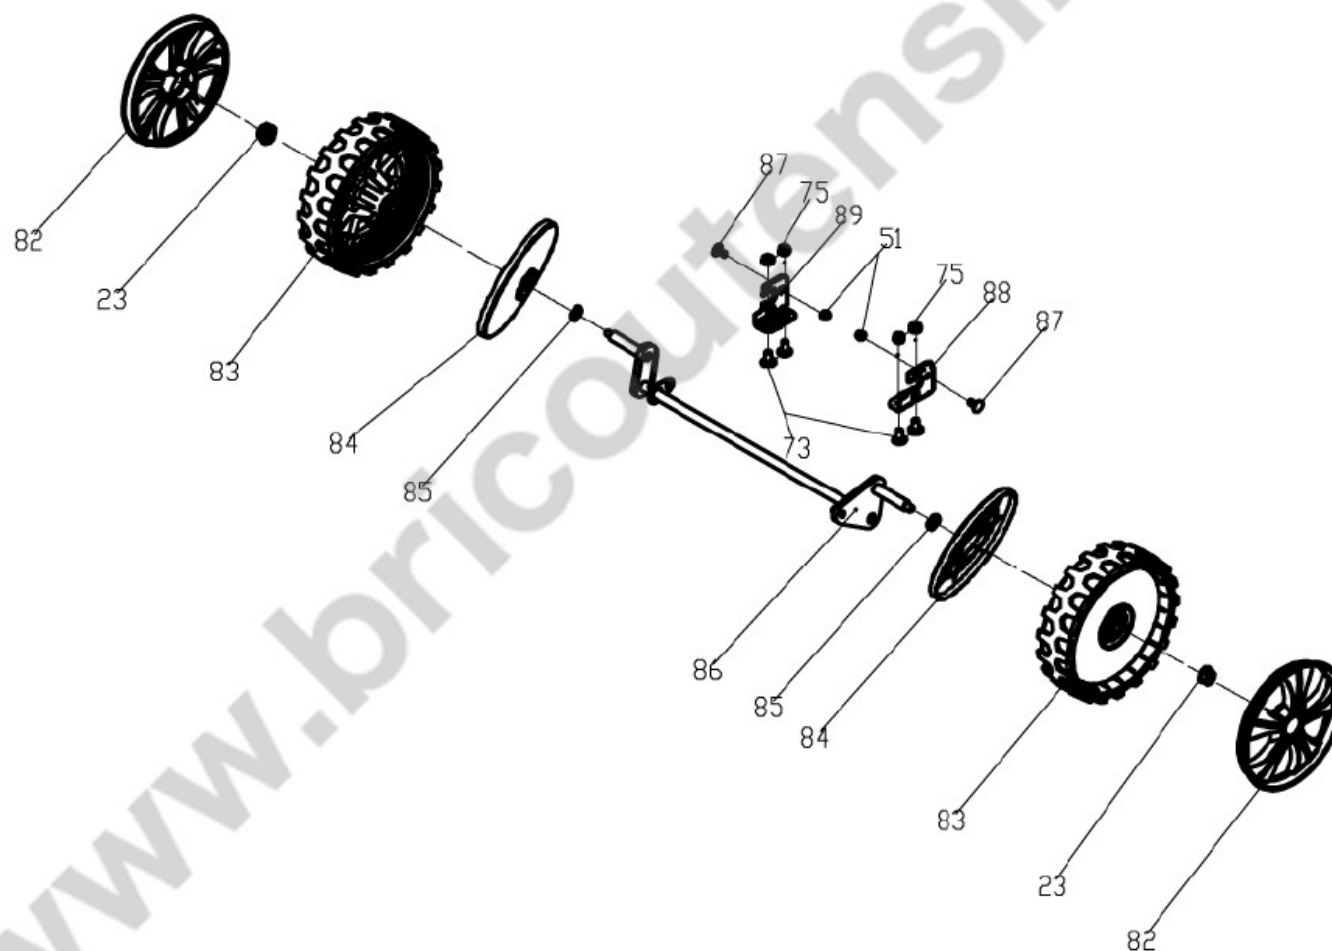

Art. 92630

RASAERBA

Mod. NRT-535

Manico

Art. 92630

RASAERBA

Mod. NRT-535

Chassis

Art. 92630

RASAERBA

Mod. NRT-535

Chassis

Art. 92630

RASAERBA

Mod. NRT-535

Gruppo Trazione

Art. 92630

RASAERBA

Mod. NRT-535

Assale anteriore

Art. 92630

RASAERBA

Mod. NRT-535

Cesto

Art. 92630

RASAERBA

Mod. NRT-535

Gruppo lama

92595

MOTORE / ENGINE

Mod. MVG-T6

Motore