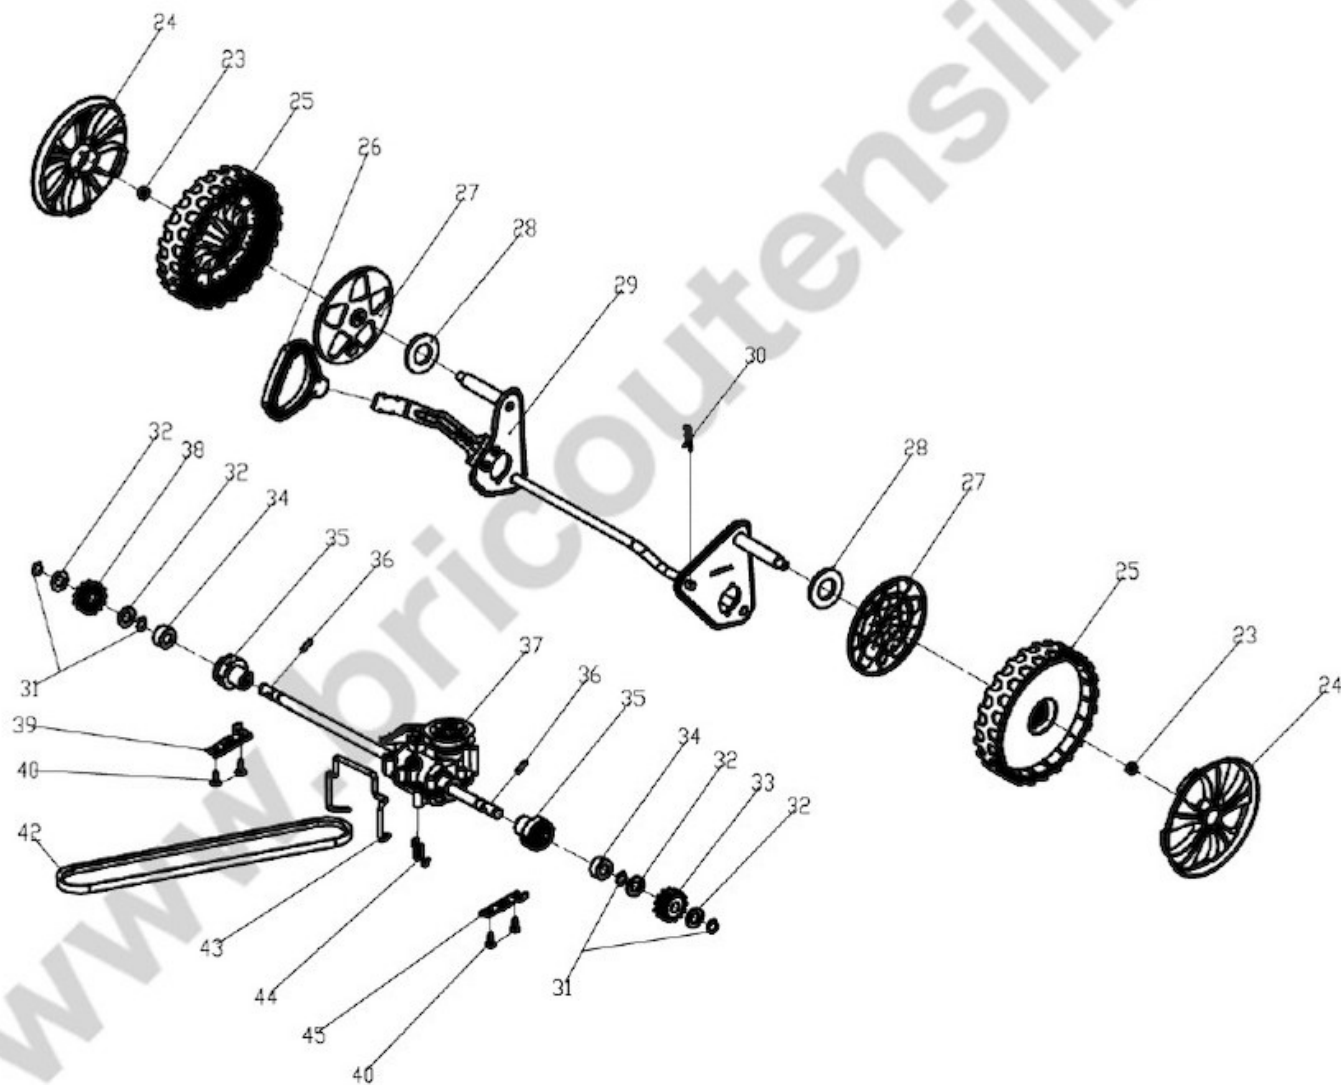

Art. 92630

RASAERBA

Mod. NRT-535

Manico

Art. 92630

RASAERBA

Mod. NRT-535

Chassis

Art. 92630

RASAERBA

Mod. NRT-535

Chassis

Art. 92630

RASAERBA

Mod. NRT-535

Gruppo Trazione

Art. 92630

RASAERBA

Mod. NRT-535

Assale anteriore

Art. 92630

RASAERBA

Mod. NRT-535

Cesto

Art. 92630

RASAERBA

Mod. NRT-535

Gruppo lama

92595

MOTORE / ENGINE

Mod. MVG-T6

Motore