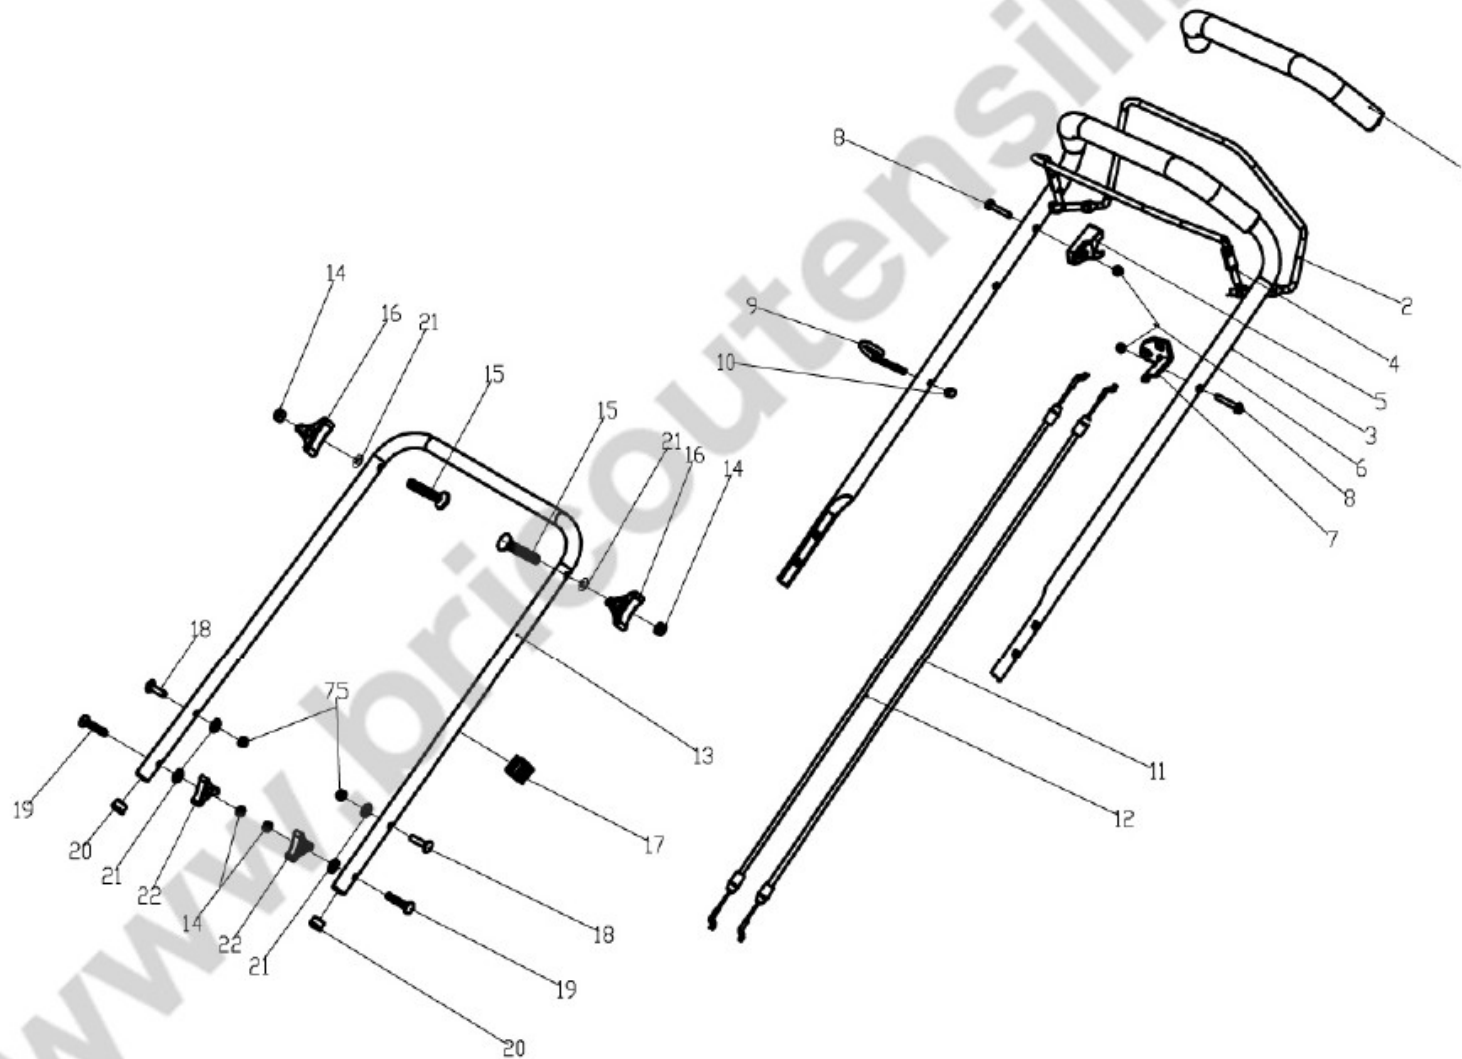

Art. 92630

RASAERBA

Mod. NRT-535

Manico

Art. 92630

RASAERBA

Mod. NRT-535

Chassis

Art. 92630

RASAERBA

Mod. NRT-535

Chassis

Art. 92630

RASAERBA

Mod. NRT-535

Gruppo Trazione

Art. 92630

RASAERBA

Mod. NRT-535

Assale anteriore

Art. 92630

RASAERBA

Mod. NRT-535

Cesto

Art. 92630

RASAERBA

Mod. NRT-535

Gruppo lama

92595

MOTORE / ENGINE

Mod. MVG-T6

Motore