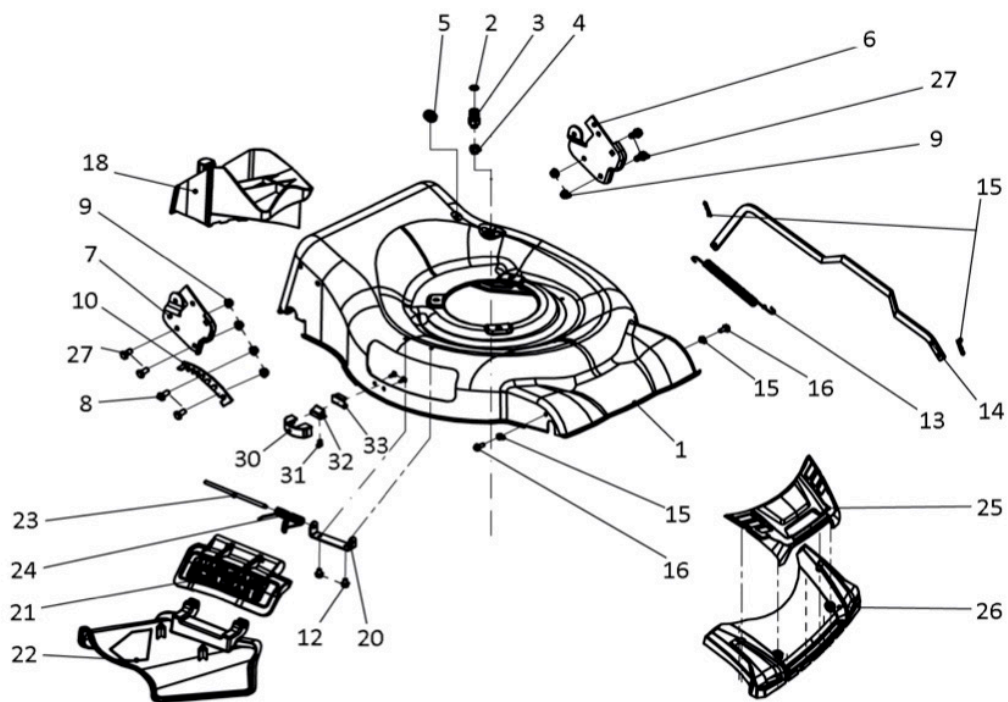

Art. 92620

RASAERBA

Mod. NRT-465

Manico

Art. 92620

RASAERBA

Mod. NRT-465

Chassis

Art. 92620

RASAERBA

Mod. NRT-465

Assale anteriore

Art. 92620

RASAERBA

Mod. NRT-465

Assale posteriore

Art. 92620

RASAERBA

Mod. NRT-465

Cesto

Art. 92620

RASAERBA

Mod. NRT-465

Gruppo lama

92595

MOTORE / ENGINE

Mod. MVG-T6

Motore