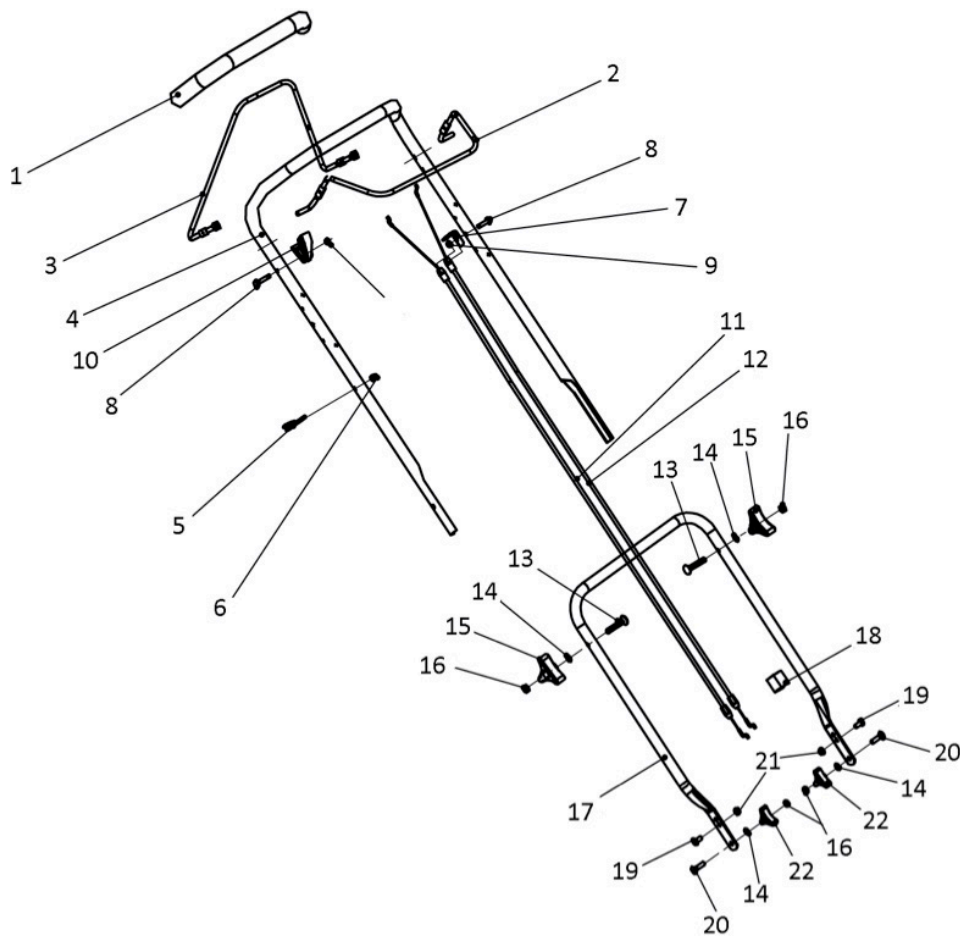

Art. 92620

RASAERBA

Mod. NRT-465

Manico

Art. 92620

RASAERBA

Mod. NRT-465

Chassis

Art. 92620

RASAERBA

Mod. NRT-465

Assale anteriore

Art. 92620

RASAERBA

Mod. NRT-465

Assale posteriore

Art. 92620

RASAERBA

Mod. NRT-465

Cesto

Art. 92620

RASAERBA

Mod. NRT-465

Gruppo lama

92595

MOTORE / ENGINE

Mod. MVG-T6

Motore