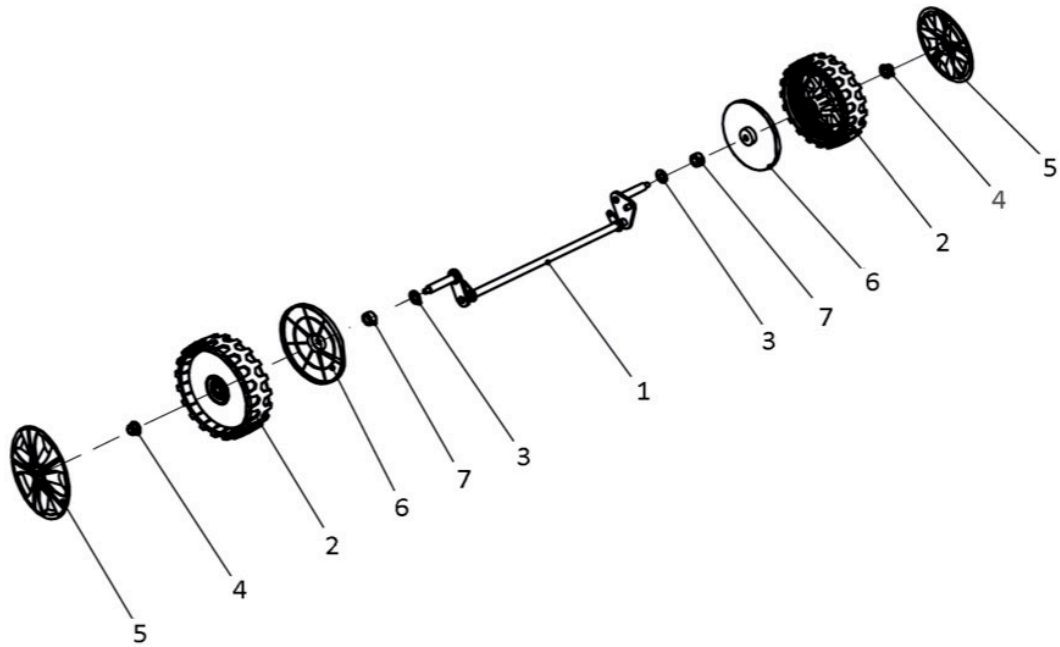

Art. 92620

RASAERBA

Mod. NRT-465

Manico

Art. 92620

RASAERBA

Mod. NRT-465

Chassis

Art. 92620

RASAERBA

Mod. NRT-465

Assale anteriore

Art. 92620

RASAERBA

Mod. NRT-465

Assale posteriore

Art. 92620

RASAERBA

Mod. NRT-465

Cesto

Art. 92620

RASAERBA

Mod. NRT-465

Gruppo lama

92595

MOTORE / ENGINE

Mod. MVG-T6

Motore