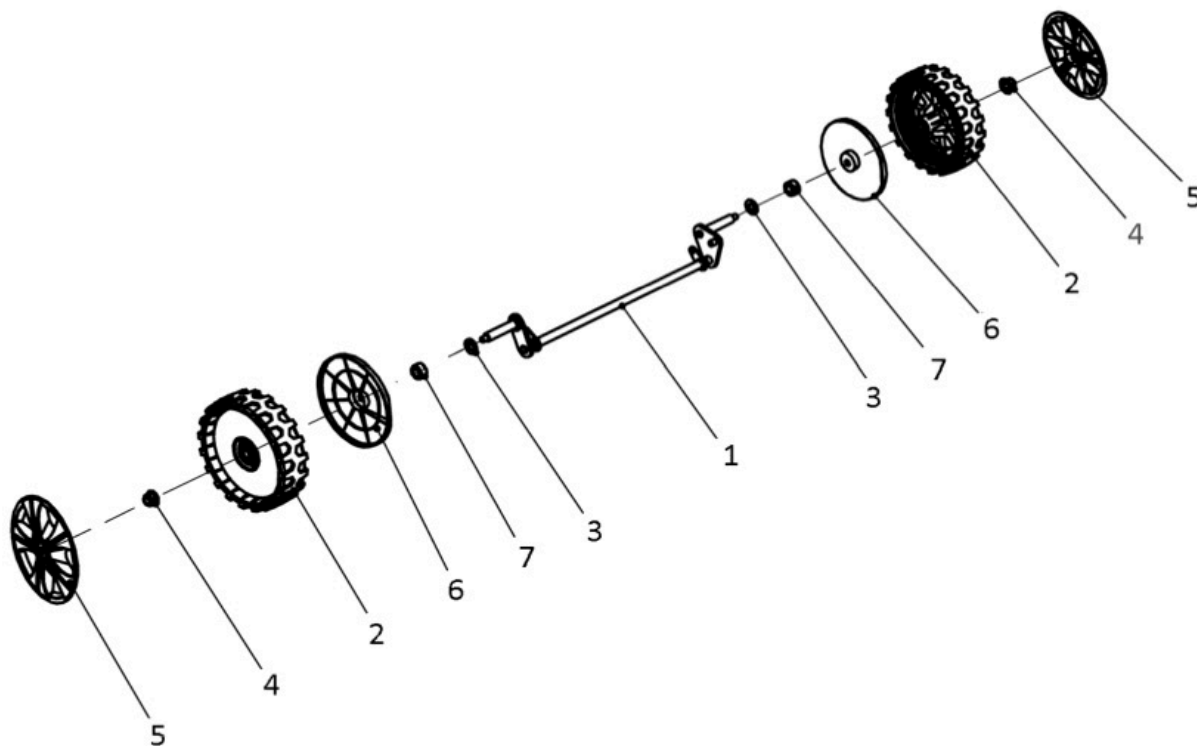

Art. 90839

RASAERBA

Mod. NRT-461

Manico

Art. 90839

RASAERBA

Mod. NRT-461

Chassis

Art. 90839

RASAERBA

Mod. NRT-461

Assale anteriore

Art. 90839

RASAERBA

Mod. NRT-461

Assale posteriore

Art. 90839

RASAERBA

Mod. NRT-461

Cesto

Art. 90839

RASAERBA

Mod. NRT-461

Gruppo lama