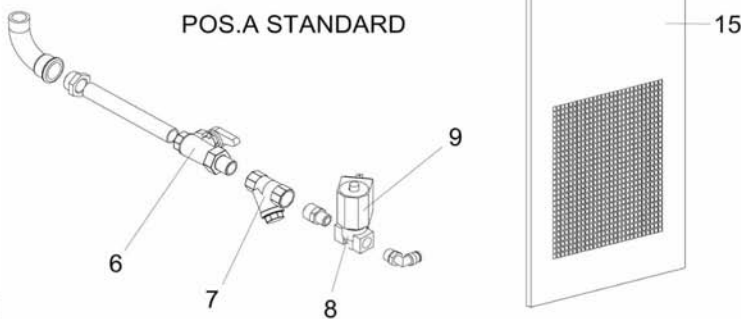

**ESSICCATORE
D'ARIA
TDRY 143÷168**

POS.A STANDARD

TDRY 143÷168 V230-50/1