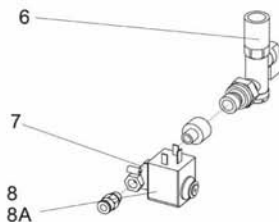

ESSICCATORE D'ARIA TDRY 25÷32

Pos. A
STANDARD

TDRY 25÷32 V230-50/1
TDRY 25÷32 V115-60/1