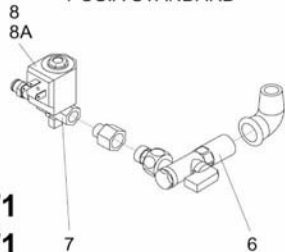

# ESSICCATORE D'ARIA TDRY 49

POS.A STANDARD

TDRY 49 V230-50/1  
TDRY 49 V115-60/1