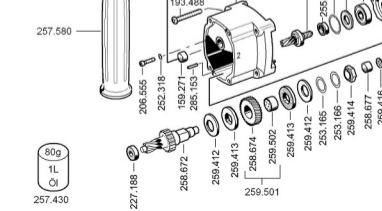

BH 812 VV (230CEE)
(120USA)
Teil-Nr. 258.653 Printed in Germany 08/10

259.319