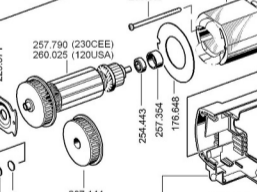

BH 812 VV (230CEE)
(120USA)
Teil-Nr. 258.653 Printed in Germany 08/10

259.319