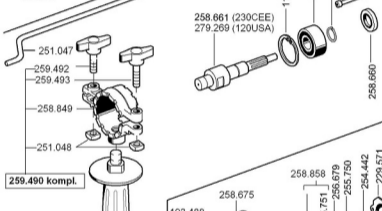

BH 812 VV (230CEE)
(120USA)
Teil-Nr. 258.653 Printed in Germany 08/10

259.319