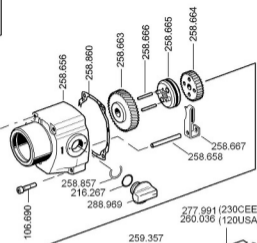

BH 812 VV (230CEE)
(120USA)
Teil-Nr. 258.653 Printed in Germany 08/10

259.319