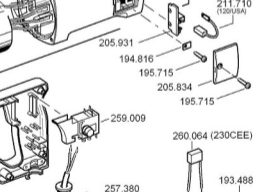

BH 812 VV (230CEE)
(120USA)
Teil-Nr. 258.653 Printed in Germany 08/10

259.319